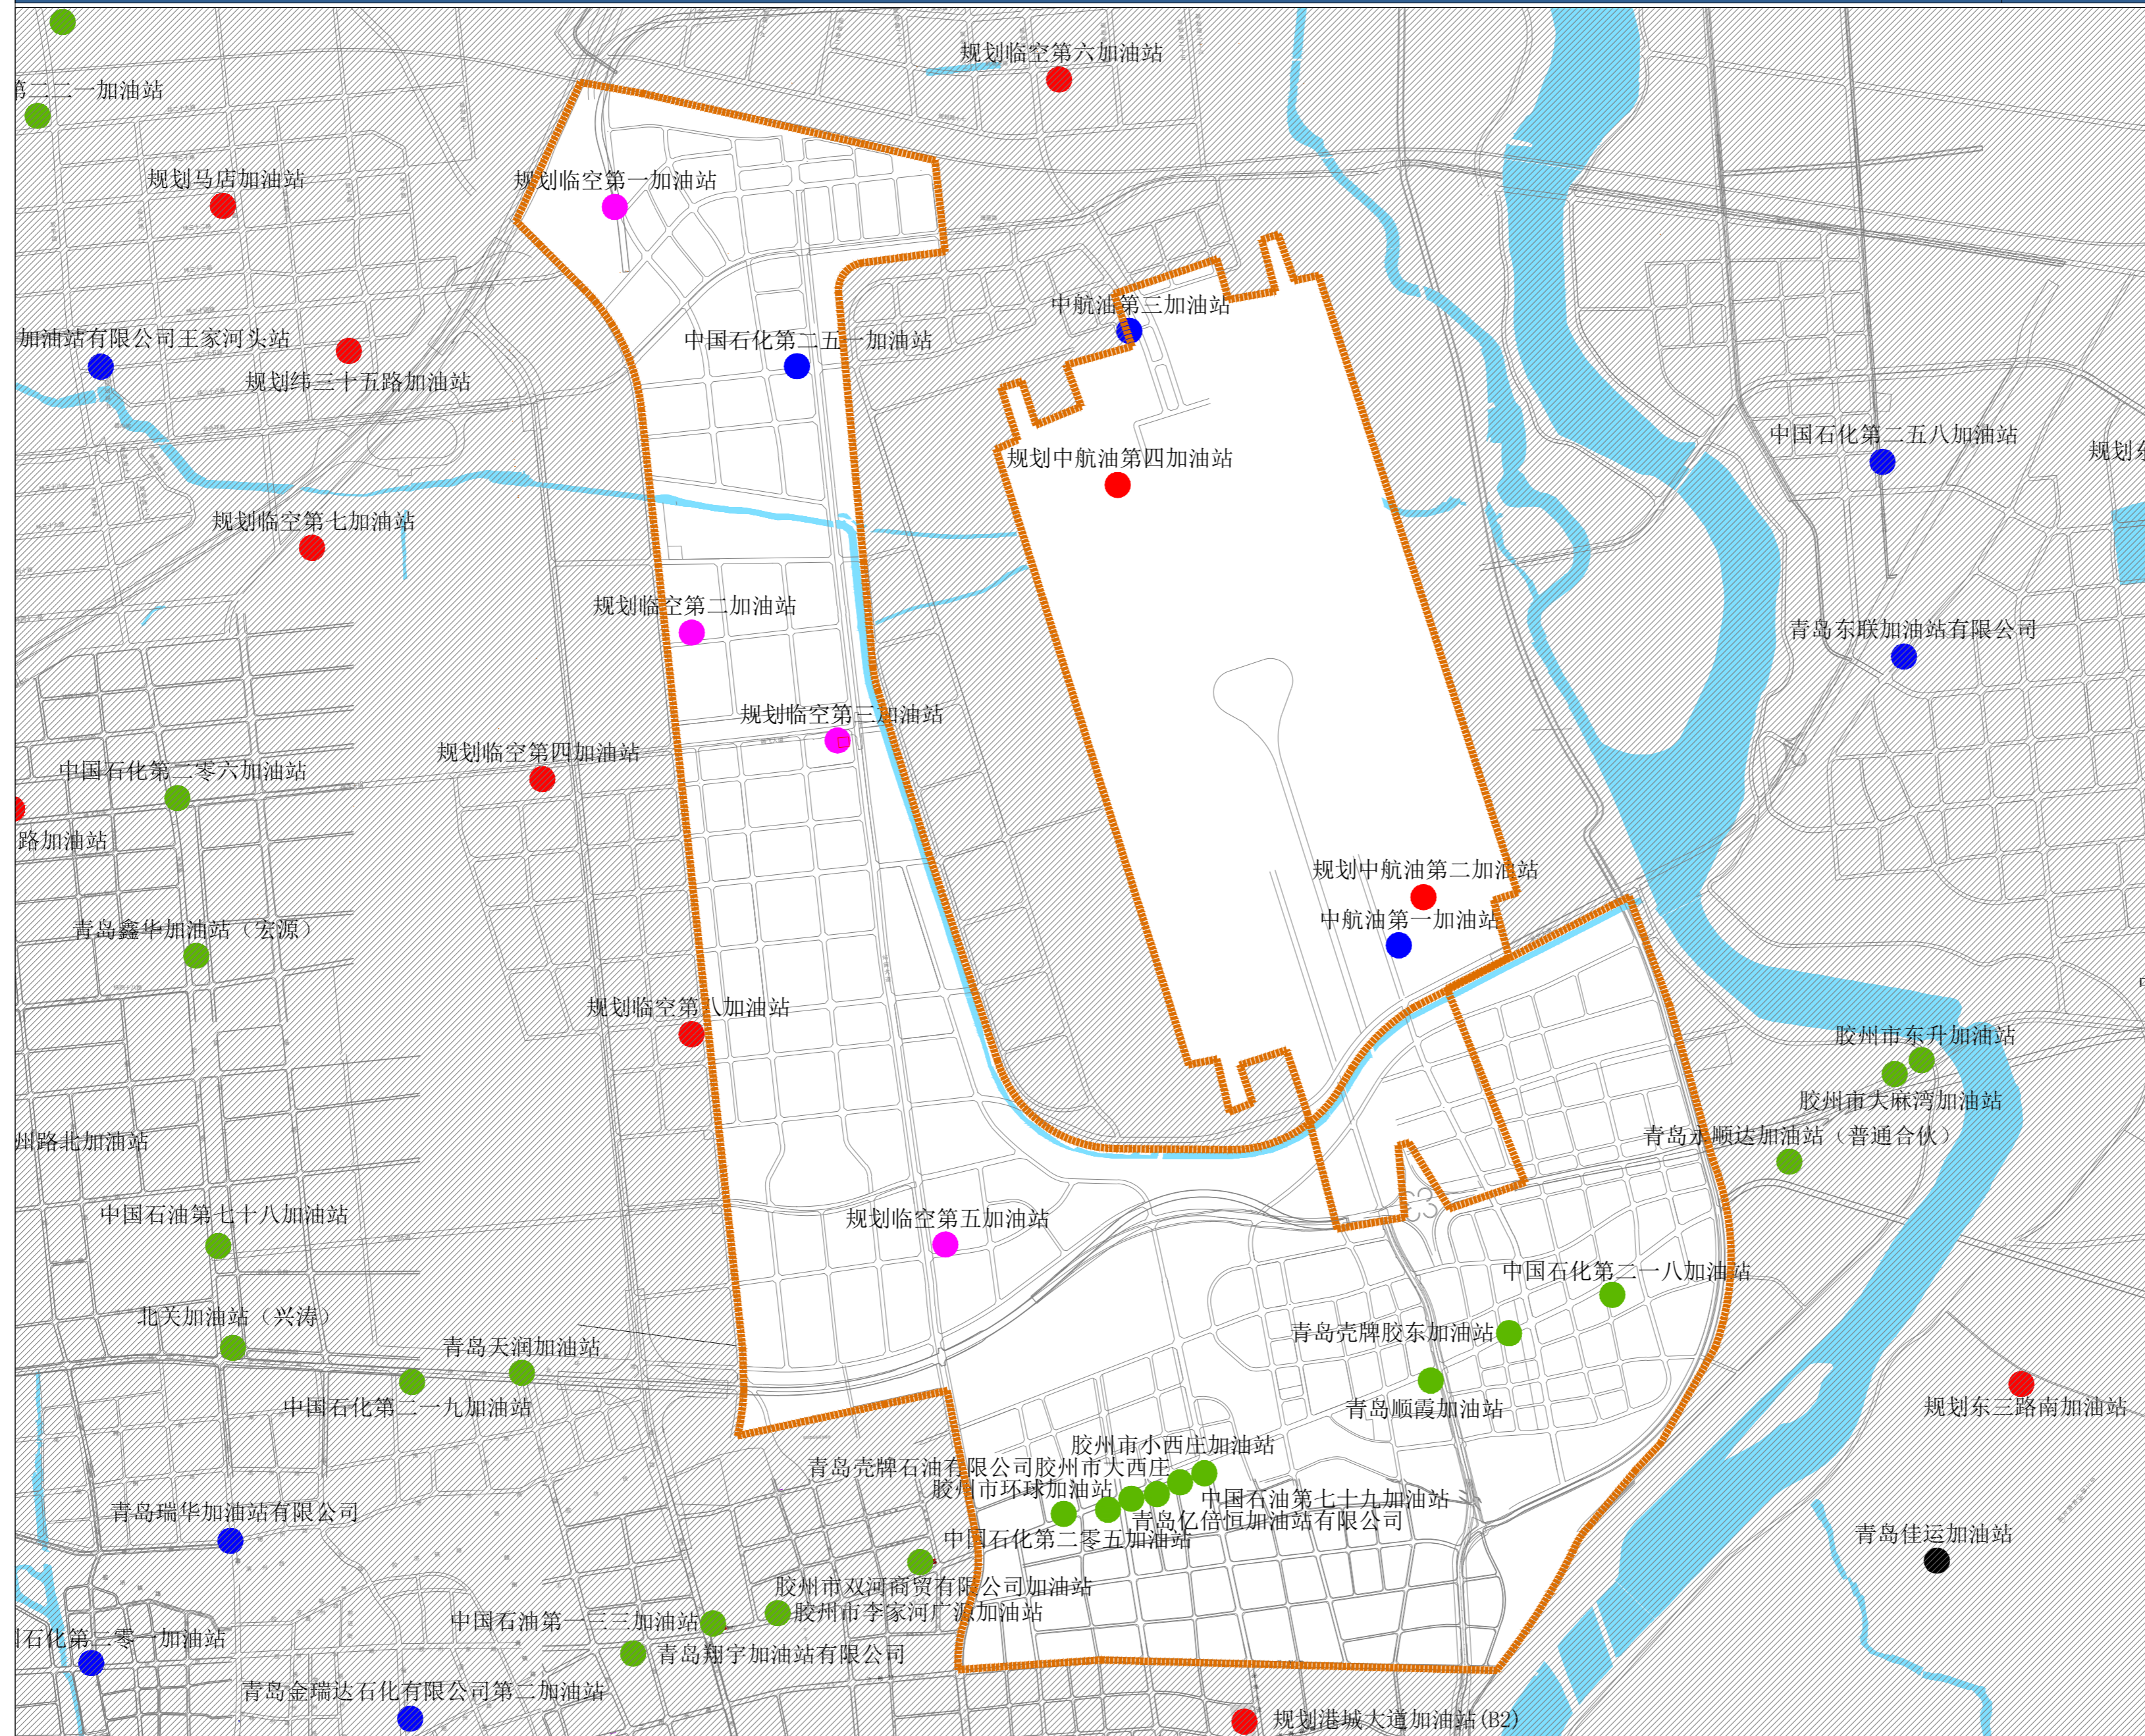

胶州市加油站专项规划（2021-2035年）

临空经济区核心区及周边加油站布局规划图

图例

- 现状加油站
- 近期规划加油站
- 远期规划加油站
- 现状加油站(远期调整)
- 规划取消加油站